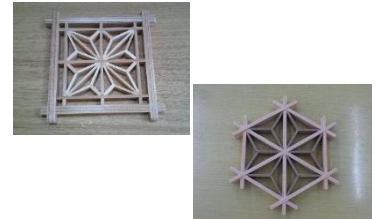

ものづくり体験教室での製作品（完成品）例

令和8年度

(No.1)

からくり屏風
職種：表装

ペン立て
職種：表装

光る泥だんご
職種：左官

組子コースター
職種：建具製作

和菓子
職種：菓子製造