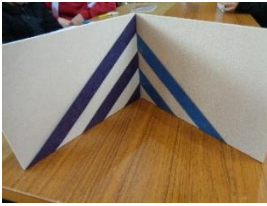

ものづくり体験教室での製作品（完成品）例

令和8年度

(No.1)

からくり屏風
職種：表装

ペン立て
職種：表装

光る泥だんご
職種：左官

組子コースター
職種：建具製作

和菓子
職種：菓子製造